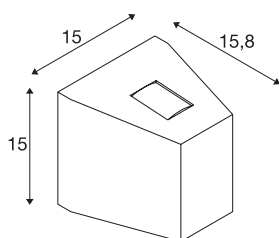

## OUT-BEAM

venkovní nástěnné svítidlo, LED, 3000K, Beam up/-Flood down, stříbrošedé, IP44

Nástěnné svítidlo LED řady OUT-BEAM, které lze zakoupit s jednou nebo dvěma žárovkami, bylo speciálně zkonstruováno pro architektonické a zdůrazňující účely. Oba protilehlé světelné zdroje zakryté sklem poskytují úzký i široký paprsek, a tím vytváří zvláštní efekt up/down. Díky krytí IP44 je svítidlo vhodné pro venkovní oblast. Elektrická přípojka svítidla se připojí k síťovému napětí 230V přímo pomocí integrovaného ovladače LED. Řada OUT BEAM obsahuje další nástěnná svítidla pro halogenové žárovky.

## TECHNICKÁ DATA

Č. výrobku	229664
Počet různých výstupů světla	2
Kód IP	IP 44
Třída rázové pevnosti	IK 03
Montáž	Nástavba
Podrobnosti montáže	Stěna
Primární jmenovité napětí	220-240V ~50/60Hz
Sekundární proud / napětí	500 mA
Třída ochrany	I
Příkon	18 W
Minimální teplota prostředí	-20 °C
Maximální teplota prostředí	35 °C
Stroboskopický efekt (SVM)	0.01
Lumen	740 lm
Teplota barvy světla	3000 Kelvin
Úhel záření	80 °
Barva	šedá
CRI	80
Data LXXBXX	L70B50
Životnost	25000 h
Výstup světla	přímé-nepřímé
Šířka	15 cm

## Světelného Zdroje

916409	
916416	

Výška	15 cm
Hloubka	15.8 cm
Hmotnost netto	1.539 kg
Celková hmotnost	1.751 kg
BIG WHITE strana	775