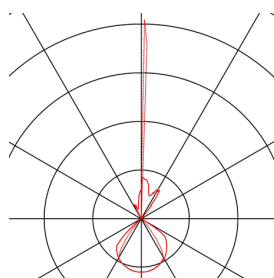

## OUT-BEAM UP/DOWN

applique extérieure, gris argent, LED, 18W, 3000K, IP44

L'applique LED disponible avec une ou deux lampes de la gamme OUT-BEAM a été spécialement conçue pour éclairer les architectures et apporter des accents lumineux. Deux sources LED bidirectionnelles, recouvertes de verre, diffusent chacune un faisceau étroit et un faisceau large afin de générer un effet up/down. Luminaire adapté pour l'extérieur grâce à l'indice de protection IP44. Le raccordement électrique du luminaire s'effectue directement sur la tension secteur 230V via l'alimentation LED intégrée. La gamme OUT BEAM comporte également des appliques pour lampes halogènes.

## INFORMATIONS TECHNIQUES

Réf. :	229664
Nombre de sorties lumineuses différentes	2
Tension nominale primaire	220-240V ~50/60Hz mA/V
Courant secondaire / tension secondaire	500mA
Largeur	15 cm
Hauteur	15 cm
Profondeur	15.8 cm
Poids net	1.539 kg
Poids brut	1.751 kg
Code IP	IP 44
Classe de protection	I
Montage	En saillie
Détails de montage	Applique
Puissance en watts	18 W
Lumen	740 lm
Température de couleur	3000 Kelvin
Angle de rayonnement	80 °
Coloris	gris
IRC	80
Données LXXBXX	L70B50
Durée de vie	25000 h
Température ambiante minimale	-20 °C