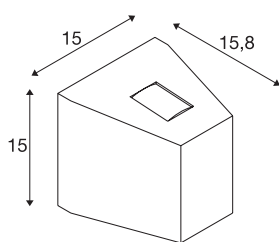

## OUT-BEAM UP/DOWN

applique extérieure, gris argent, LED, 18W, 3000K, IP44

L'applique LED disponible avec une ou deux lampes de la gamme OUT-BEAM a été spécialement conçue pour éclairer les architectures et apporter des accents lumineux. Deux sources LED bidirectionnelles, recouvertes de verre, diffusent chacune un faisceau étroit et un faisceau large afin de générer un effet up/down. Luminaire adapté pour l'extérieur grâce à l'indice de protection IP44. Le raccordement électrique du luminaire s'effectue directement sur la tension secteur 230V via l'alimentation LED intégrée. La gamme OUT BEAM comporte également des appliques pour lampes halogènes.

## INFORMATIONS TECHNIQUES

Réf. :	229664
Nombre de sorties lumineuses différentes	2
Tension nominale primaire	220-240V ~50/60Hz mA/V
Courant secondaire / tension secondaire	500mA
Largeur	15 cm
Hauteur	15 cm
Profondeur	15.8 cm
Poids net	1.539 kg
Poids brut	1.751 kg
Code IP	IP 44
Classe de protection	I
Montage	En saillie
Détails de montage	Applique
Puissance en watts	18 W
Lumen	740 lm
Température de couleur	3000 Kelvin
Angle de rayonnement	80 °
Coloris	gris
IRC	80
Données LXXBXX	L70B50
Durée de vie	25000 h
Température ambiante minimale	-20 °C