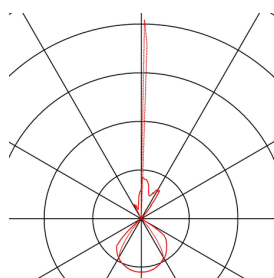

OUT-BEAM

lampada da parete, Outdoor LED, 3000K, beam up/-flood down, grigio argento, IP44

La lampada da parete, disponibile in versione monoemissione e biemissione, della serie OUT-BEAM è stata appositamente concepita per l'illuminazione tecnica e d'accento. Le due sorgenti luminose LED contrapposte, coperte dal vetro, erogano un raggio stretto e uno largo, creando un effetto up/down del tutto speciale. La lampada è adatta anche per l'uso esterno grazie al grado di protezione IP44. L'apparecchio si collega direttamente alla rete elettrica da 230V tramite il driver LED integrato. La serie OUT BEAM comprende anche lampade da parete per l'uso con lampadine alogene.

DATI TECNICI

Articolo	229664
Numero di diverse finestre	2
Codice IP	IP 44
Montaggio	Superficie
Dettagli di montaggio	Parete
Tensione nominale primaria	220-240V ~50/60Hz
Corrente / tensione secondaria	500 mA
Classe isolamento	I
Wattaggio	18 W
Temperatura ambiente minima	-20 °C
Temperatura ambiente massima	35 °C
Effetto stroboscopico (SVM)	0.01
Lumen	740 lm
Temperatura colore	3000 Kelvin
Angolo di emissione	80 °
Colore	grigio
CRI	80
Dati LXXBXX	L70B50
Durata	25000 h
Emissione	diretto-indiretto
Larghezza	15 cm
Altezza	15 cm

Sorgente Luminosa

916409	
916416	

Profondità	15.8 cm
Peso netto	1.539 kg
Peso lordo	1.751 kg
BIG WHITE pagina	655