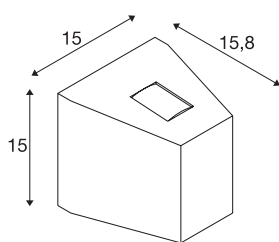

OUT-BEAM

lampada da parete, Outdoor LED, 3000K, beam up/-flood down, grigio argento, IP44

La lampada da parete, disponibile in versione monoemissione e biemissione, della serie OUT-BEAM è stata appositamente concepita per l'illuminazione tecnica e d'accento. Le due sorgenti luminose LED contrapposte, coperte dal vetro, erogano un raggio stretto e uno largo, creando un effetto up/down del tutto speciale. La lampada è adatta anche per l'uso esterno grazie al grado di protezione IP44. L'apparecchio si collega direttamente alla rete elettrica da 230V tramite il driver LED integrato. La serie OUT BEAM comprende anche lampade da parete per l'uso con lampadine alogene.

DATI TECNICI

Articolo	229664
Numero di diverse finestre	2
Codice IP	IP 44
Montaggio	Superficie
Dettagli di montaggio	Parete
Tensione nominale primaria	220-240V ~50/60Hz
Corrente / tensione secondaria	500 mA
Classe isolamento	I
Wattaggio	18 W
Temperatura ambiente minima	-20 °C
Temperatura ambiente massima	35 °C
Effetto stroboscopico (SVM)	0.01
Lumen	740 lm
Temperatura colore	3000 Kelvin
Angolo di emissione	80 °
Colore	grigio
CRI	80
Dati LXXBXX	L70B50
Durata	25000 h
Emissione	diretto-indiretto
Larghezza	15 cm
Altezza	15 cm

Sorgente Luminosa

916409	
916416	

Profondità	15.8 cm
Peso netto	1.539 kg
Peso lordo	1.751 kg
BIG WHITE pagina	655