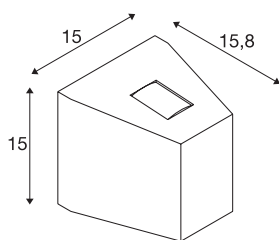

OUT-BEAM

outdoor wandarmatuur, LED, 3000K, beam up/Flood down, zilvergrijs, IP44

Het een- of tweevlammige LED-wandarmatuur uit de OUT-BEAM reeks werd speciaal ontworpen als architectuur- en accentverlichting. De beide tegenover elkaar liggende, met glas afgedekte LED-lichtbronnen geven telkens een smalle en een brede lichtbundel en zorgen zo voor een bijzonder up/down-effect. Dankzij beschermklasse IP44 is het armatuur geschikt voor gebruik buiten. Met behulp van de ingebouwde LED-driver wordt de lamp rechtstreeks aangesloten op 230V netspanning. De OUT BEAM reeks omvat verder nog wandarmaturen voor halogeenlampen.

TECHNISCHE GEGEVENS

Art.nr.	229664
Aantal verschillende lichtopeningen	2
IP-code	IP 44
Schokbestendigheidsklasse	IK 03
Montage	opbouw
Montagebeschrijving	wand
Primaire nominale spanning	220-240V ~50/60Hz
Secundaire stroom/spanning	500 mA
Beschermingsklasse	I
Wattage	18 W
minimale omgevingstemperatuur	-20 °C
maximale omgevingstemperatuur	35 °C
Stroboscopisch effect (SVM)	0.01
Lumen	740 lm
Lichtkleurtemperatuur	3000 Kelvin
Stralingshoek	80 °
Kleur	grijs
CRI	80
LXXBXX-gegevens	L70B50
Levensduur	25000 h
Lichtuitlaat	direct-indirect
Breedte	15 cm

Lichtbron

916409	
916416	

Hoogte	15 cm
Diepte	15.8 cm
Nettogewicht	1.539 kg
Brutogewicht	1.751 kg
BIG WHITE pagina	775