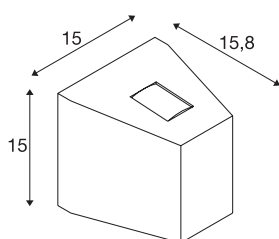

OUT-BEAM

outdoor wandarmatuur, led, 3000 K, beam up/flood down, zilvergrijs, IP44

De met één en twee lichtbronnen verkrijgbare led wandarmatuur de OUT-BEAM serie werd speciaal voor verlichting van gebouwen en als accentverlichting ontwikkeld. De beide tegenover elkaar liggende, met glas afgedekte led lichtbronnen verspreiden steeds een smalle, plus een brede bundel en produceren daarmee het bijzondere up/-down-effect. Door de beveiligingsklasse IP44 is de armatuur geschikt voor buitengebruik. De armatuur wordt via de ingebouwde led driver direct op 230 V netspanning aangesloten. De OUT BEAM-serie omvat bovendien wandarmaturen voor halogeenlampen.

TECHNISCHE SPECIFICATIES

Art.nr.	229664
Aantal verschillende lichtopeningen	2
IP-code	IP 44
Slagvastheidsklasse	IK 03
Montage	Opbouw
Montagebeschrijving	Wand
Primaire nominale spanning	220-240V ~50/60Hz
Secundaire stroom / spanning	500 mA
Veiligheidsklasse	I
Wattage	18 W
minimale omgevingstemperatuur	-20 °C
maximale omgevingstemperatuur	35 °C
Stroboscopisch effect (SVM)	0.01
Lumen	740 lm
Lichtkleurtemperatuur	3000 Kelvin
Stralingshoek	80 °
Kleur	grijs
CRI	80
LXXBXX gegevens	L70B50
Levensduur	25000 h
Lichtval	direct-indirect
Breedte	15 cm

Lichtbron

916409	
916416	

Hoogte	15 cm
Diepte	15.8 cm
Nettogewicht	1.539 kg
Brutogewicht	1.751 kg
BIG WHITE pagina	775