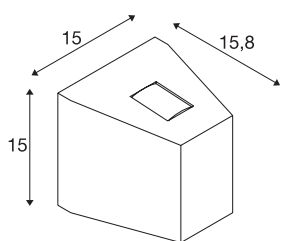

OUT-BEAM

уличный настенный светильник, светодиодный, 3000K, Beam up/Flood down, серебристо-серый, IP44

Светодиодный настенный светильник OUT-BEAM доступен в однорожковой и двухрожковой версиях и предназначен для акцентного освещения и освещения архитектурных объектов. Два светодиодных источника света расположены друг напротив друга и закрыты стеклом. Они дают узкий и широкий луч света и таким образом создают up/down эффект. Светильник имеет степень защиты IP44 и может использоваться вне помещений. Благодаря встроенному светодиодному драйверу светильник можно напрямую подключать к сети напряжением 230 В. В серии OUT-BEAM также есть и другие настенные светильники для галогенных ламп.

Технические характеристики

Тов. №	229664
Количество различных источников света	2
IP Code	IP 44
Класс ударопрочности	IK 03
Сборка	Накладной
Детали сборки	Стена
Номинальное первичное напряжение	220-240V ~50/60Hz
Вторичный ток / напряжение	500 mA
Класс защиты	I
Мощность	18 W
Минимальная температура окружающей среды	-20 °C
Максимальная температура окружающей среды	35 °C
Стробоскопический эффект (SVM)	0.01
Световой поток	740 lm
Цветовая температура	3000 Kelvin
Половинный угол	80 °
Цвет	серый
CRI	80
LXXVXX Данные	L70B50
Срок службы	25000 h
Световое отверстие	прямой - отраженный

Источник света

916409	
916416	

Ширина	15 cm
Высота	15 cm
Глубина	15.8 cm
Вес нетто	1.539 kg
вес брутто	1.751 kg
BIG WHITE Seite	775