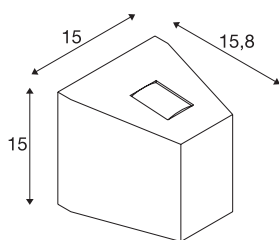

OUT-BEAM

zunanja stenska svetilka, LED, 3000 K, običajen snop navzgor/reflektorska žarnica navzdol, srečno siva, IP44

LED stenska svetilka linije OUT-BEAM je na voljo kot različica z eno ali dvema žarnicama. Razvita je bila posebej za arhitekturno in poudarjeno razsvetljavo. Nasproti si ležeči LED žarnici oddajata en ozek in en širok snop ter tako ustvarita poseben učinek svetlenja navzgor/navzdol. Svetilka spada v zaščitni razred IP44, zato je primerna za zunanjo uporabo. Svetilko priključite prek nameščenega LED gonilnika neposredno na omrežje z napetostjo 230 V. Linija OUT BEAM vključuje tudi stenske svetilke za halogenske žarnice.

TEHNIČNI PODATKI

Št. art.	229664
Število različnih svetlobnih rež	2
IP koda	IP 44
Kategorija odpornosti proti udarcem	IK 03
Montaža	Nadgradnja
Podrobnosti montaže	Stena
Primarna nazivna napetost	220-240V ~50/60Hz
Sekundarni tok / napetost	500 mA
Zaščitni razred	I
EI. moč	18 W
minimalna temperatura okolja	-20 °C
maksimalna temperatura okolja	35 °C
Stroboskopski učinek (SVM)	0.01
Lumini	740 lm
Barvna temperatura	3000 Kelvin
Kot sevanja	80 °
Barva	siva
CRI	80
LXXBXX podatki	L70B50
Življenjska doba	25000 h
Svetenje	neposredno-posredno
Širina	15 cm

Svetlobnega Vira

916409	
916416	

Višina	15 cm
Globina	15.8 cm
Neto teža	1.539 kg
Bruto teža	1.751 kg
BIG WHITE Stran	775