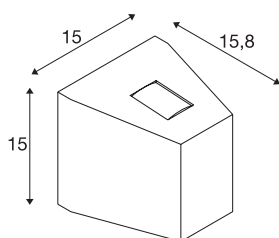

OUT-BEAM

venkovní nástěnné svítidlo, LED, 3000K, Beam up/- Flood down, antracit

Nástěnné svítidlo LED řady OUT-BEAM, které lze zakoupit s jednou nebo dvěma žárovkami, bylo speciálně konstruováno pro architektonické a zdůrazňující účely. Oba protilehlé světelné zdroje zakryté sklem poskytují úzký i široký paprsek, a tím vytváří zvláštní efekt up/down. Díky krytí IP44 je svítidlo vhodné pro venkovní oblast. Elektrická přípojka svítidla se připojí k síťovému napětí 230V přímo pomocí integrovaného ovladače LED. Řada OUT BEAM obsahuje další nástěnná svítidla pro halogenové žárovky.

TECHNICKÁ DATA

Č. výrobku	229665
Počet různých výstupů světla	2
Kód IP	IP 44
Třída rázové pevnosti	IK 03
Montáž	Nástavba
Podrobnosti montáže	Stěna
Primární jmenovité napětí	220-240V ~50/60Hz
Sekundární proud / napětí	500 mA
Třída ochrany	I
Příkon	18 W
Minimální teplota prostředí	-20 °C
Maximální teplota prostředí	35 °C
Stroboskopický efekt (SVM)	0.01
Lumen	740 lm
Teplota barvy světla	3000 Kelvin
Úhel záření	80 °
Barva	antracit
CRI	80
Data LXXBXX	L70B50
Životnost	25000 h
Výstup světla	přímé-nepřímé
Šířka	15 cm

Světelného Zdroje

916409	
916416	

Výška	15 cm
Hloubka	15.8 cm
Hmotnost netto	1.556 kg
Celková hmotnost	1.779 kg
BIG WHITE strana	775