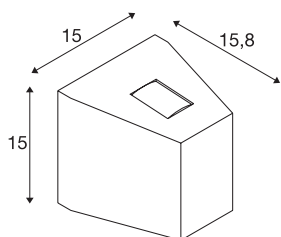

## OUT-BEAM

**уличный настенный светильник, светодиодный, 3000K, Beam up/Flood down, антрацитовый**

Светодиодный настенный светильник OUT-BEAM доступен в однорожковой и двухрожковой версиях и предназначен для акцентного освещения и освещения архитектурных объектов. Два светодиодных источника света расположены друг напротив друга и закрыты стеклом. Они дают узкий и широкий луч света и таким образом создают up/down эффект. Светильник имеет степень защиты IP44 и может использоваться вне помещений. Благодаря встроенному светодиодному драйверу светильник можно напрямую подключать к сети напряжением 230 В. В серии OUT-BEAM также есть и другие настенные светильники для галогенных ламп.

## Технические характеристики

Тов. №	229665
Количество различных источников света	2
IP Code	IP 44
Класс ударопрочности	IK 03
Сборка	Накладной
Детали сборки	Стена
Номинальное первичное напряжение	220-240V ~50/60Hz
Вторичный ток / напряжение	500 mA
Класс защиты	I
Мощность	18 W
Минимальная температура окружающей среды	-20 °C
Максимальная температура окружающей среды	35 °C
Стробоскопический эффект (SVM)	0.01
Световой поток	740 lm
Цветовая температура	3000 Kelvin
Половинный угол	80 °
Цвет	антрацитовый
CRI	80
LXXBXX Данные	L70B50
Срок службы	25000 h
Световое отверстие	прямой - отраженный

## Источник света

916409	
916416	

Ширина	15 cm
Высота	15 cm
Глубина	15.8 cm
Вес нетто	1.556 kg
вес брутто	1.779 kg
BIG WHITE Seite	775