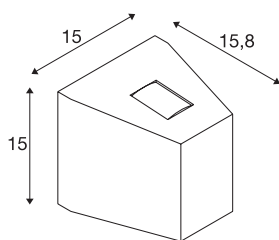

OUT-BEAM

zunanja stenska svetilka, LED, 3000 K, običajen snop navzgor/reflektorska žarnica navzdol, antracit

LED stenska svetilka linije OUT-BEAM je na voljo kot različica z eno ali dvema žarnicama. Razvita je bila posebej za arhitekturno in poudarjeno razsvetljavo. Nasproti si ležeči LED žarnici oddajata en ozek in en širok snop ter tako ustvarita poseben učinek svetenja navzgor/navzdol. Svetilka spada v zaščitni razred IP44, zato je primerna za zunanjo uporabo. Svetilko priključite prek nameščenega LED gonilnika neposredno na omrežje z napetostjo 230 V. Linija OUT BEAM vključuje tudi stenske svetilke za halogenske žarnice.

TEHNIČNI PODATKI

Št. art.	229665
Število različnih svetlobnih rež	2
IP koda	IP 44
Kategorija odpornosti proti udarcem	IK 03
Montaža	Nadgradnja
Podrobnosti montaže	Stena
Primarna nazivna napetost	220-240V ~50/60Hz
Sekundarni tok / napetost	500 mA
Zaščitni razred	I
El. moč	18 W
minimalna temperatura okolja	-20 °C
maksimalna temperatura okolja	35 °C
Stroboskopski učinek (SVM)	0.01
Lumini	740 lm
Barvna temperatura	3000 Kelvin
Kot sevanja	80 °
Barva	antracit
CRI	80
LXXBXX podatki	L70B50
Življenjska doba	25000 h
Svetenje	neposredno-posredno
Širina	15 cm

Svetlobnega Vira

916409	
916416	

Višina	15 cm
Globina	15.8 cm
Neto teža	1.556 kg
Bruto teža	1.779 kg
BIG WHITE Stran	775