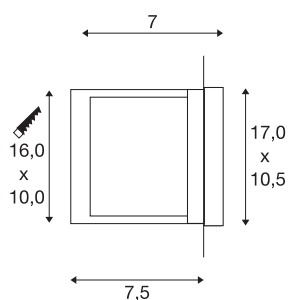

## BRICK DOWNUNDER

encastré mural extérieur, gris argent, LED, 1,4W, 3000-K, IP54

Encastré mural aluminium avec puissantes SMD LED et sortie lumineuse indirecte non éblouissante. Conçu pour l'extérieur grâce à l'indice de protection IP54. Le raccordement électrique du luminaire, disponible en plusieurs couleurs d'éclairage, s'effectue directement sur la tension secteur 230V. Livré avec pot d'encastrement pour un montage aisé. Ce luminaire comprend des modules à LED intégrés.

## INFORMATIONS TECHNIQUES

Réf. :	229702
Tension nominale primaire	220-240V ~50/60Hz mA/V
Largeur	17 cm
Hauteur	10.5 cm
Profondeur	7 cm
Longueur d'encastrement	10 cm
Largeur d'encastrement	16 cm
Profondeur d'encastrement	7.5 cm
Poids net	0.848 kg
Poids brut	0.942 kg
Code IP	IP 54
Classe de protection	I
Montage	Encastrement
Détails de montage	Applique
Puissance en watts	1.4 W
Lumen	30 lm
Température de couleur	3000 Kelvin
Coloris	gris
Données LXXBXX	L70B50
Durée de vie	20000 h
Température ambiante minimale	0 °C
Température ambiante maximale	45 °C