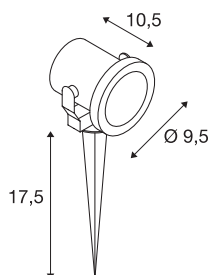

## NAUTILUS SPIKE

utendørs spot med jordspyd, GU10/QPAR51, IP55, rustfritt stål, maks. 25 W, inkl. 1, 5 m kabel og støpsel

De mobile lyskasterne i familien NAUTILUS er bestselgere innen Plug & Play hos SLV, som i mange år har gjort utallige kommersielle og private uteområder mer attraktive. Årsakene er åpenbare: kompromissløs kvalitet både når det gjelder holdbarhet og fleksibilitet. Slik skaper utearmaturene fra NAUTILUS unik stemning og vakker lyssetting i hagen både i iskalde vinterne og på varme sommerkvelder. Det spiller ingen rolle om Nautilus lyser opp blomster, trær eller vann. Familien NAUTILUS kommer i en rekke ulike utførelser, ulike typer, fasonger og farger, med støpsel eller åpen ledningsende, med monteringsplate eller jordspyd. Ved eksemplarer med GU10-sokkel må du ta hensyn til maksimale dimensjoner og wattstyrke for lyskilden som brukes (ikke med i leveringsinnholdet). Når får du oppleve de mange fordelene ved denne klassikeren fra SLV?

## TEKNISKE DATA

Art.nr.	229740
EL nummer	3240314
Sokkel	GU10
Antall lyskilder	1
Svingområde	180 °
Drei- og svingbar	svingbar
IP-kode	IP 55
Slagfasthetsklasse	IK 04
Slagfasthet	0.5 Joule
Montering	Utenpåliggende montering
Montering detaljer	Gulv
Primær merkespenning	220-240V ~50/60Hz
Kapslingsgrad	I
Systemeffekt	25 W
Farge	rustfritt stål
Lysåpning	direkte
Lengde	10.5 cm
Diameter	9.5 cm
Lengde jordspyd	17.5 cm
Nettvekt	0.638 kg
Bruttvekt	0.664 kg
BIG WHITE side	695