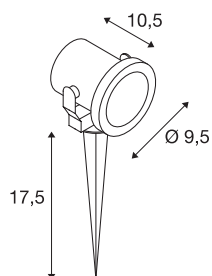

### Технические характеристики

Тов. №	229740
Патрон	GU10
Количество патронов	1
Диапазон изменения угла наклона от	180 °
С регулировкой наклона и поворота	С регулировкой наклона
IP Code	IP 55
Класс ударопрочности	IK 04
Ударопрочность	0.5 Joule
Сборка	Накладной
Детали сборки	Пол
Номинальное первичное напряжение	220-240V ~50/60Hz
Класс защиты	I
Мощность	25 W
Цвет	Нержавеющая сталь
Световое отверстие	прямой
Длина	10.5 cm
Диаметр	9.5 cm
Колышек для крепления в грунт	17.5 cm
Вес нетто	0.638 kg
вес брутто	0.664 kg
BIG WHITE Seite	695