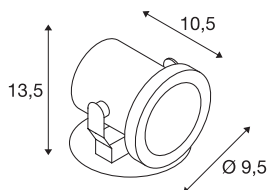

Технические характеристики

Тов. №	229741
Патрон	GU10
Количество патронов	1
Диапазон изменения угла наклона от	180 °
Вертикальный диапазон изменения угла наклона от	360 °
С регулировкой наклона и поворота	С регулировкой угла наклона и возможностью вращения
IP Code	IP 55
Класс ударопрочности	IK 03
Ударопрочность	0.35 Joule
Сборка	Накладной
Детали сборки	Потолок,Пол,Стена
Номинальное первичное напряжение	220-240V ~50/60Hz
Класс защиты	I
Мощность	25 W
Цвет	Нержавеющая сталь
Световое отверстие	прямой
Длина	10.5 cm
Диаметр	9.5 cm
Вес нетто	0.587 kg
вес брутто	0.661 kg
BIG WHITE Seite	697