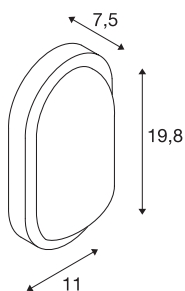

TERANG 2

Utendørs vegg- og takarmatur, LED, 3000 K, IP44, oval, hvit, 11 W

Den nye tolkningen av klassiske byggarmatur for montering på vegg og tak har en integrert, kraftig LED-modul. TERANG 2 finnes med hvit, sølvgrått, antrasitt- eller rustfarget hus og har et satinert rundt glass som garanterer en jevn lysfordeling. Med kapslingsklasse IP44 er denne armaturet også utformet for bruk utendørs. Takket være den integrerte LED-Driveren er TERANG 2 klar for direkte tilkobling til 230 V nettspenning ved levering.

TEKNISKE DATA

Art.nr.	229931
EL nummer	3213127
IP-kode	IP 44
Slagfasthetsklasse	IK 03
Slagfasthet	0.2 Joule
Montering	Utenpåliggende montering
Montering detaljer	Tak,Vegg
Primær merkespenning	220-240V ~50/60Hz
Kapslingsgrad	I
Systemeffekt	11 W
Minimal omgivelsestemperatur	-20 °C
Maksimal omgivelsestemperatur	45 °C
Strobeeffekt (SVM)	3.6
Lysytelse	830 lm
Lysfargetemperatur	3000 Kelvin
Spredningsvinkel	120 °
Farge	hvit
CRI	80
LXXBXX-data	L70B50
Levetid	20000 h
Lysåpning	direkte
Bredde	19.8 cm

Lyskilde

954795	
--------	---

Høyde	11 cm
Dybde	7.5 cm
Nettvekt	0.457 kg
Bruttvekt	0.557 kg
BIG WHITE side	817