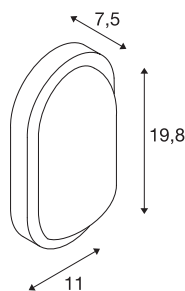

## TERANG 2

outdoor wand- en plafondarmatuur, LED, 3000K, IP44, ovaal, wit, max. 11W

Een nieuwe interpretatie van de klassieke inbouwarmaturen voor wand en plafond met een reeds ingebouwde, sterke LED-module. TERANG 2, waarvan de behuizing beschikbaar is in de kleuren wit, zilvergrijs, antraciet en roest, is voorzien van een gesatineerde, ronde glazen plaat, die voor een homogene lichtverdeling zorgt. Dankzij beschermklasse IP44 is de lamp ook geschikt voor gebruik buiten. Dankzij de reeds ingebouwde LED-driver kan TERANG 2 rechtstreeks op 230V netspanning worden aangesloten.

## TECHNISCHE GEGEVENS

Art.nr.	229931
IP-code	IP 44
Schokbestendigheidsklasse	IK 03
Schokbestendigheid	0.2 Joule
Montage	opbouw
Montagebeschrijving	plafond,wand
Primaire nominale spanning	220-240V ~50/60Hz
Beschermingsklasse	I
Wattage	11 W
minimale omgevingstemperatuur	-20 °C
maximale omgevingstemperatuur	45 °C
Stroboscopisch effect (SVM)	3.6
Lumen	830 lm
Lichtkleurtemperatuur	3000 Kelvin
Stralingshoek	120 °
Kleur	wit
CRI	80
LXXBXX-gegevens	L70B50
Levensduur	20000 h
Lichtuitlaat	direct
Breedte	19.8 cm
Hoogte	11 cm

## Lichtbron

954795	
--------	---

<b>Diepte</b>	7.5 cm
<b>Nettogewicht</b>	0.457 kg
<b>Brutogewicht</b>	0.557 kg
<b>BIG WHITE pagina</b>	817