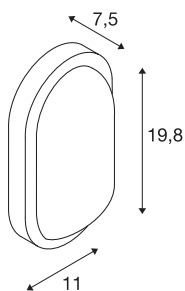

TERANG 2

outdoor wand- en plafondarmatuur, led, 3000 K, IP44, ovaal, wit, 11 W

De nieuwe interpretatie van de klassieke bouwlampen voor de wand- en plafondmontage met een ingebouwde, krachtige ledmodule. De TERANG 2 is verkrijgbaar in de behuizingskleuren wit, zilvergrijs, antraciet en roest en is met een gesatineerd rond glas uitgerust, wat een gelijkmatige lichtverdeling garandeert. Met de beveiligingsklasse IP44 is deze lamp ook voor buitengebruik ontworpen. Dankzij de ingebouwde led voeding wordt TERANG 2 klaar voor de rechtstreekse aansluiting op 230 V netspanning geleverd.

TECHNISCHE SPECIFICATIES

Art.nr.	229931
IP-code	IP 44
Slagvastheidsklasse	IK 03
Slagvastheid	0.2 Joule
Montage	Opbouw
Montagebeschrijving	Plafond,Wand
Primaire nominale spanning	220-240V ~50/60Hz
Veiligheidsklasse	I
Wattage	11 W
minimale omgevingstemperatuur	-20 °C
maximale omgevingstemperatuur	45 °C
Stroboscopisch effect (SVM)	3.6
Lumen	830 lm
Lichtkleurtemperatuur	3000 Kelvin
Stralingshoek	120 °
Kleur	wit
CRI	80
LXXBXX gegevens	L70B50
Levensduur	20000 h
Lichtval	direct
Breedte	19.8 cm
Hoogte	11 cm

Lichtbron

954795	
--------	---

Diepte	7.5 cm
Nettogewicht	0.457 kg
Brutogewicht	0.557 kg
BIG WHITE pagina	817