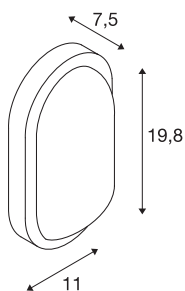

TERANG 2

venkovní nástěnné a stropní svítidlo, LED, 3000K, IP44, oválné, antracit, 11 W

Nová interpretace klasických stavebních svítidel k montáži na zeď nebo strop s již vestavěným, vysoce výkonným LED modulem. K dispozici v barvách tělesa bílá, stříbrošedá, antracit a rezavá barva je vybaveno svítidlo TERANG 2 satinovaným kruhovým sklem, co zaručuje homogenní rozdělení světla. S krytím IP44 je toto svítidlo vhodné také k používání v exteriéru. Díky již vestavěnému ovladači LED je svítidlo TERANG 2 připraveno k přímému připojení k síťovému napětí 230 V.

TECHNICKÁ DATA

Č. výrobku	229935
Kód IP	IP 44
Třída rázové pevnosti	IK 03
Rázová pevnost	0.2 Joule
Montáž	Nástavba
Podrobnosti montáže	Strop, Stěna
Primární jmenovité napětí	220-240V ~50/60Hz
Třída ochrany	I
Příkon	11 W
Minimální teplota prostředí	-20 °C
Maximální teplota prostředí	45 °C
Stroboskopický efekt (SVM)	3.6
Lumen	830 lm
Teplota barvy světla	3000 Kelvin
Úhel záření	120 °
Barva	antracit
CRI	80
Data LXXBXX	L70B50
Životnost	20000 h
Výstup světla	přímé
Šířka	19.8 cm
Výška	11 cm

Světelného Zdroje

954795	
--------	---

Hloubka	7.5 cm
Hmotnost netto	0.452 kg
Celková hmotnost	0.555 kg
BIG WHITE strana	817