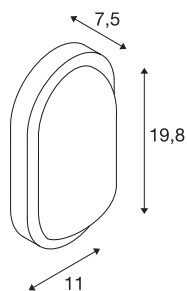

TERANG 2

outdoor wand- en plafondarmatuur, LED, 3000K, IP44, ovaal, antraciet, 11W

Een nieuwe interpretatie van de klassieke inbouwarmaturen voor wand en plafond met een reeds ingebouwde, sterke LED-module. TERANG 2, waarvan de behuizing beschikbaar is in de kleuren wit, zilvergrijs, antraciet en roest, is voorzien van een gesatineerde, ronde glazen plaat, die voor een homogene lichtverdeling zorgt. Dankzij beschermklasse IP44 is de lamp ook geschikt voor gebruik buiten. Dankzij de reeds ingebouwde LED-driver kan TERANG 2 rechtstreeks op 230V netspanning worden aangesloten.

TECHNISCHE GEGEVENS

Art.nr.	229935
IP-code	IP 44
Schokbestendigheidsklasse	IK 03
Schokbestendigheid	0.2 Joule
Montage	opbouw
Montagebeschrijving	plafond,wand
Primaire nominale spanning	220-240V ~50/60Hz
Beschermingsklasse	I
Wattage	11 W
minimale omgevingstemperatuur	-20 °C
maximale omgevingstemperatuur	45 °C
Stroboscopisch effect (SVM)	3.6
Lumen	830 lm
Lichtkleurtemperatuur	3000 Kelvin
Stralingshoek	120 °
Kleur	antraciet
CRI	80
LXXBXX-gegevens	L70B50
Levensduur	20000 h
Lichtuitlaat	direct
Breedte	19.8 cm
Hoogte	11 cm

Lichtbron

954795	
--------	---

Diepte	7.5 cm
Nettogewicht	0.452 kg
Brutogewicht	0.555 kg
BIG WHITE pagina	817