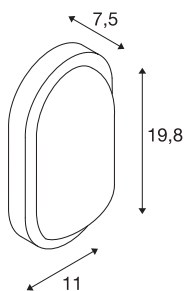

TERANG 2

outdoor wand- en plafondarmatuur, led, 3000 K, IP44, ovaal, antraciet, 11 W

De nieuwe interpretatie van de klassieke bouwlampen voor de wand- en plafondmontage met een ingebouwde, krachtige ledmodule. De TERANG 2 is verkrijgbaar in de behuizingskleuren wit, zilvergrijs, antraciet en roest en is met een gesatineerd rond glas uitgerust, wat een gelijkmatige lichtverdeling garandeert. Met de beveiligingsklasse IP44 is deze lamp ook voor buitengebruik ontworpen. Dankzij de ingebouwde led voeding wordt TERANG 2 klaar voor de rechtstreekse aansluiting op 230 V netspanning geleverd.

TECHNISCHE SPECIFICATIES

Art.nr.	229935
IP-code	IP 44
Slagvastheidsklasse	IK 03
Slagvastheid	0.2 Joule
Montage	Opbouw
Montagebeschrijving	Plafond,Wand
Primaire nominale spanning	220-240V ~50/60Hz
Veiligheidsklasse	I
Wattage	11 W
minimale omgevingstemperatuur	-20 °C
maximale omgevingstemperatuur	45 °C
Stroboscopisch effect (SVM)	3.6
Lumen	830 lm
Lichtkleurtemperatuur	3000 Kelvin
Stralingshoek	120 °
Kleur	antraciet
CRI	80
LXXBXX gegevens	L70B50
Levensduur	20000 h
Lichtval	direct
Breedte	19.8 cm
Hoogte	11 cm

Lichtbron

954795	
--------	---

Diepte	7.5 cm
Nettogewicht	0.452 kg
Brutogewicht	0.555 kg
BIG WHITE pagina	817