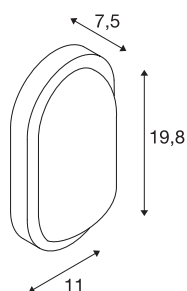

Технические характеристики

Тов. №	229935
IP Code	IP 44
Класс ударопрочности	IK 03
Ударопрочность	0.2 Joule
Сборка	Накладной
Детали сборки	Потолок, Стена
Номинальное первичное напряжение	220-240V ~50/60Hz
Класс защиты	I
Мощность	11 W
Минимальная температура окружающей среды	-20 °C
Максимальная температура окружающей среды	45 °C
Стробоскопический эффект (SVM)	3.6
Световой поток	830 lm
Цветовая температура	3000 Kelvin
Половинный угол	120 °
Цвет	антрацитовый
CRI	80
LXXVXX Данные	L70B50
Срок службы	20000 h
Световое отверстие	прямой
Ширина	19.8 cm

Источник света

954795	
--------	---

Высота	11 cm
Глубина	7.5 cm
Вес нетто	0.452 kg
вес брутто	0.555 kg
BIG WHITE Seite	817