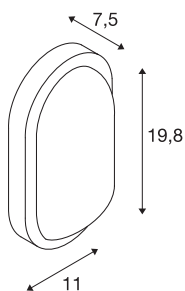

## TERANG 2

zunanja stenska in stropna svetilka, LED, 3000 K, IP44, ovalna, antracitna, 11W

Nova izvedba klasičnih zunanjih svetilk za montažo na steno in strop z že vgrajenim zmogljivim LED modulom. Svetilka TERANG 2 je na voljo z belo, srebrno sivo, antracitno in rjasto barvo ohišja ter opremljena s peskanim okroglim steklenim pokrovom, ki zagotavlja enakomerno porazdelitev svetlobe. Svetilka spada v zaščitni razred IP44, zato je primerna za zunanjo uporabo. TERANG 2 lahko zahvaljujoč že vgrajenemu LED gonilniku takoj priključite neposredno na omrežje z napetostjo 230 V.

## TEHNIČNI PODATKI

Št. art.	229935
IP koda	IP 44
Kategorija odpornosti proti udarcem	IK 03
Odpornost proti udaru	0.2 Joule
Montaža	Nadgradnja
Podrobnosti montaže	Strop, Stena
Primarna nazivna napetost	220-240V ~50/60Hz
Zaščitni razred	I
El. moč	11 W
minimalna temperatura okolja	-20 °C
maksimalna temperatura okolja	45 °C
Stroboskopski učinek (SVM)	3.6
Lumini	830 lm
Barvna temperatura	3000 Kelvin
Kot sevanja	120 °
Barva	antracit
CRI	80
LXXBXX podatki	L70B50
Življenjska doba	20000 h
Svetenje	neposredno
Širina	19.8 cm
Višina	11 cm

## Svetlobnega Vira

954795	
--------	-----------------------------------------------------------------------------------

<b>Globina</b>	7.5 cm
<b>Neto teža</b>	0.452 kg
<b>Bruto teža</b>	0.555 kg
<b>BIG WHITE Stran</b>	817