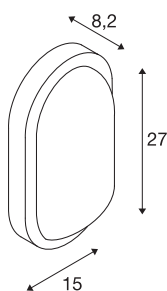

TERANG 2 XL SENSOR

utendørs vegg- og takarmatur, LED, 3000 K, IP44, oval, hvit, sensor, 23W

Den nye tolkningen av klassiske byggarmatur for montering på vegg og tak har en integrert, kraftig LED-modul. TERANG 2 XL SENSOR fås i utførelse i hvitt, sølvgrått og antrasitt. Den har et rundt, satinert glass som gir en behagelig jevn lysfordeling. Med kapslingsklasse IP44 er denne armaturet også utformet for bruk utendørs. Takket være den integrerte LED-Driveren er TERANG 2 XL SENSOR klar for direkte tilkobling til 230 V nettspenning ved levering.

TEKNISKE DATA

Art.nr.	229951
IP-kode	IP 44
Slagfasthetsklasse	IK 03
Slagfasthet	0.35 Joule
Montering	Utenpåliggende montering
Montering detaljer	Tak,Vegg
Primær merkespenning	220-240V ~50/60Hz
Kapslingsgrad	I
Systemeffekt	22 W
Minimal omgivelsestemperatur	-20 °C
Maksimal omgivelsestemperatur	45 °C
Strobeeffekt (SVM)	0.02
Lysytelse	1600 lm
Lysfargetemperatur	3000 Kelvin
Spredningsvinkel	120 °
Farge	hvit
CRI	80
LXXBXX-data	L70B50
Levetid	20000 h
Lysåpning	direkte
Bredde	27 cm
Høyde	15 cm

Lyskilde

954803		Dybde	8.2 cm
		Nettovekt	0.868 kg
		Bruttovekt	1.017 kg