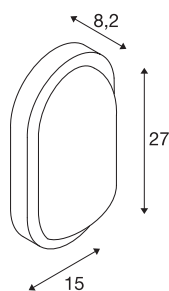

TERANG 2 XL SENSOR

outdoor wand- en plafondarmatuur, LED, 3000K, IP44, ovaal, wit, sensor, 23W

Een nieuwe interpretatie van de klassieke inbouwarmaturen voor wand en plafond met een reeds ingebouwde, sterke LED-module. TERANG 2 XL SENSOR, waarvan de behuizing beschikbaar is in de kleuren wit, zilvergrijs en antraciet, is voorzien van een gesatineerde, ronde glazen plaat, die voor een homogene lichtverdeling zorgt. Dankzij beschermklasse IP44 is de lamp ook geschikt voor gebruik buiten. Dankzij de reeds ingebouwde LED-driver kan TERANG 2 XL SENSOR rechtstreeks op 230V netspanning worden aangesloten.

TECHNISCHE GEGEVENS

Art.nr.	229951
IP-code	IP 44
Schokbestendigheidsklasse	IK 03
Schokbestendigheid	0.35 Joule
Montage	opbouw
Montagebeschrijving	plafond,wand
Primaire nominale spanning	220-240V ~50/60Hz
Beschermingsklasse	I
Wattage	22 W
minimale omgevingstemperatuur	-20 °C
maximale omgevingstemperatuur	45 °C
Stroboscopisch effect (SVM)	0.02
Lumen	1600 lm
Lichtkleurtemperatuur	3000 Kelvin
Stralingshoek	120 °
Kleur	wit
CRI	80
LXXBXX-gegevens	L70B50
Levensduur	20000 h
Lichtuitlaat	direct
Breedte	27 cm
Hoogte	15 cm

Lichtbron

954803	
--------	---

Diepte	8.2 cm
Nettogewicht	0.868 kg
Brutogewicht	1.017 kg