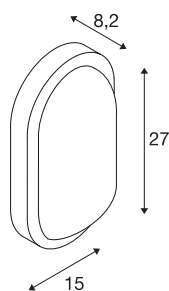

## TERANG 2 XL SENSOR

outdoor wand- en plafondarmatuur, led, 3000 K, IP44, ovaal, wit, sensor, 23 W

De nieuwe interpretatie van de klassieke bouwlampen voor de wand- en plafondmontage met een ingebouwde, krachtige ledmodule. Beschikbaar in de behuizingskleuren wit, zilvergrijs, antraciet en de TERANG 2 XL SENSOR is van een gesatineerd rond glas voorzien, wat een gelijkmatige lichtverdeling garandeert. Met de beveiligingsklasse IP44 is deze lamp ook voor buitengebruik ontworpen. Dankzij de ingebouwde led voeding wordt TERANG 2 XL SENSOR klaar voor de rechtstreekse aansluiting op 230 V netspanning geleverd.

## TECHNISCHE SPECIFICATIES

Art.nr.	229951
IP-code	IP 44
Slagvastheidsklasse	IK 03
Slagvastheid	0.35 Joule
Montage	Opbouw
Montagebeschrijving	Plafond,Wand
Primaire nominale spanning	220-240V ~50/60Hz
Veiligheidsklasse	I
Wattage	22 W
minimale omgevingstemperatuur	-20 °C
maximale omgevingstemperatuur	45 °C
Stroboscopisch effect (SVM)	0.02
Lumen	1600 lm
Lichtkleurtemperatuur	3000 Kelvin
Stralingshoek	120 °
Kleur	wit
CRI	80
LXXBXX gegevens	L70B50
Levensduur	20000 h
Lichtval	direct
Breedte	27 cm
Hoogte	15 cm

## Lichtbron

954803	
--------	---

<b>Diepte</b>	8.2 cm
<b>Nettogewicht</b>	0.868 kg
<b>Brutogewicht</b>	1.017 kg