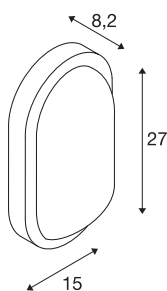

TERANG 2 XL SENSOR

zunanja stenska in stropna svetilka, LED, 3000 K, IP44, ovalna, bela, senzor, 23W

Nova izvedba klasičnih zunanjih svetilk za montažo na steno in strop z že vgrajenim zmogljivim LED modulom. Svetilka TERANG 2 XL SENSOR je na voljo z belo, srebrno sivo ali antracitno barvo ohišja ter s opremljena s senzorjem in peskanim okroglim steklenim pokrovom, ki zagotavlja enakomerno porazdelitev svetlobe. Svetilka spada v zaščitni razred IP44, zato je primerna za zunanjo uporabo. TERANG 2 XL SENZOR lahko zahvaljujoč že vgrajenemu LED gonilniku takoj priključite neposredno na omrežje z napetostjo 230 V.

TEHNIČNI PODATKI

Št. art.	229951
IP koda	IP 44
Kategorija odpornosti proti udarcem	IK 03
Odpornost proti udaru	0.35 Joule
Montaža	Nadgradnja
Podrobnosti montaže	Strop, Stena
Primarna nazivna napetost	220-240V ~50/60Hz
Zaščitni razred	I
El. moč	22 W
minimalna temperatura okolja	-20 °C
maksimalna temperatura okolja	45 °C
Stroboskopski učinek (SVM)	0.02
Lumini	1600 lm
Barvna temperatura	3000 Kelvin
Kot sevanja	120 °
Barva	bela
CRI	80
LXXBXX podatki	L70B50
Življenjska doba	20000 h
Svetenje	neposredno
Širina	27 cm
Višina	15 cm

Svetlobnega Vira

954803	
--------	---

Globina	8.2 cm
Neto teža	0.868 kg
Bruto teža	1.017 kg