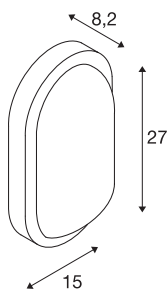

TERANG 2 XL SENSOR

venkovní nástěnné a stropní svítidlo, LED, 3000K, IP44, oválné, antracit, senzor, 23 W

Nová interpretace klasických stavebních svítidel k montáži na zeď nebo strop s již vestavěným, vysoce výkonným LED modulem. K dispozici v barvách tělesa bílá, stříbrošedá a antracit, svítidlo TERANG 2 XL SENSOR je vybaveno jedním senzorem a satinovaným kruhovým sklem, což zaručuje homogenní rozdělení světla. S krytím IP44 je toto svítidlo vhodné také k používání v exteriéru. Díky již vestavěnému ovladači LED je svítidlo TERANG 2 XL SENSOR připraveno k přímému připojení k síťovému napětí 230V.

TECHNICKÁ DATA

Č. výrobku	229955
Kód IP	IP 44
Třída rázové pevnosti	IK 03
Rázová pevnost	0.35 Joule
Montáž	Nástavba
Podrobnosti montáže	Strop, Stěna
Primární jmenovité napětí	220-240V ~50/60Hz
Třída ochrany	I
Příkon	22 W
Minimální teplota prostředí	-20 °C
Maximální teplota prostředí	45 °C
Stroboskopický efekt (SVM)	0.02
Lumen	1600 lm
Teplota barvy světla	3000 Kelvin
Úhel záření	120 °
Barva	antracit
CRI	80
Data LXXBXX	L70B50
Životnost	20000 h
Výstup světla	přímé
Šířka	27 cm
Výška	15 cm

Světelného Zdroje

954803	
--------	---

Hloubka	8.2 cm
Hmotnost netto	0.891 kg
Celková hmotnost	1.019 kg