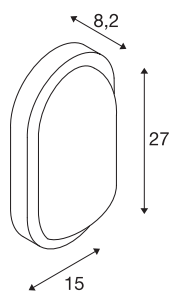

TERANG 2 XL SENSOR

outdoor wand- en plafondarmatuur, led, 3000 K, IP44, ovaal, antraciet, sensor, 23 W

De nieuwe interpretatie van de klassieke bouwlampen voor de wand- en plafondmontage met een ingebouwde, krachtige ledmodule. Beschikbaar in de behuizingskleuren wit, zilvergrijs, antraciet en de TERANG 2 XL SENSOR is van een gesatineerd rond glas voorzien, wat een gelijkmatige lichtverdeling garandeert. Met de beveiligingsklasse IP44 is deze lamp ook voor buitengebruik ontworpen. Dankzij de ingebouwde led voeding wordt TERANG 2 XL SENSOR klaar voor de rechtstreekse aansluiting op 230 V netspanning geleverd.

TECHNISCHE SPECIFICATIES

Art.nr.	229955
IP-code	IP 44
Slagvastheidsklasse	IK 03
Slagvastheid	0.35 Joule
Montage	Opbouw
Montagebeschrijving	Plafond,Wand
Primaire nominale spanning	220-240V ~50/60Hz
Veiligheidsklasse	I
Wattage	22 W
minimale omgevingstemperatuur	-20 °C
maximale omgevingstemperatuur	45 °C
Stroboscopisch effect (SVM)	0.02
Lumen	1600 lm
Lichtkleurtemperatuur	3000 Kelvin
Stralingshoek	120 °
Kleur	antraciet
CRI	80
LXXBXX gegevens	L70B50
Levensduur	20000 h
Lichtval	direct
Breedte	27 cm
Hoogte	15 cm

Lichtbron

954803	
--------	---

Diepte	8.2 cm
Nettogewicht	0.891 kg
Brutogewicht	1.019 kg