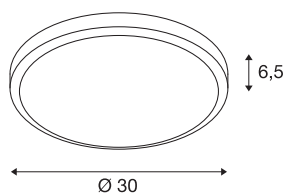

## AINOS

stropní svítidlo, LED, 3000K, kulaté, bílé

SLV AINOS, robustní, před vodou chráněné montážní řešení, volitelně s nebo bez senzoru. Kulaté nástěnné a stropní svítidlo z hliníku, které je díky krytí IP44 vhodné pro venkovní oblast. Opálková svítící plocha, pod kterou se nachází jedna LED 18 W, je zasazena do lakovaného krytu. Svítidlo v několika barevných verzích je přímo připojeno k síťovému napětí 230 V, protože je již namontován ovladač LED.

## TECHNICKÁ DATA

Č. výrobku	229961
Počet různých výstupů světla	1
Kód IP	IP 44
Rázová pevnost	0.2 Joule
Montáž	Nástavba
Podrobnosti montáže	Strop, Stěna
Primární jmenovité napětí	220-240V ~50/60Hz
Sekundární proud / napětí	500 mA
Třída ochrany	I
Příkon	21 W
Teplota prostředí	45 °C
Stroboskopický efekt (SVM)	0.2
Lumen	1430 lm
Teplota barvy světla	3000 Kelvin
Úhel záření	120 °
Barva	bílá
CRI	80
Data LXXBXX	L70B50
Životnost	30000 h
Výstup světla	přímé
Výška	6.5 cm
Průměr	30 cm

## Světelného Zdroje

916355	
--------	---

Hmotnost netto	1.522 kg
Celková hmotnost	1.702 kg
BIG WHITE strana	812