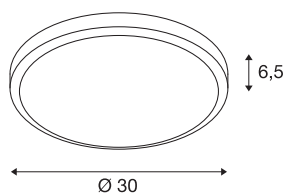

AINOS

plafondlamp, LED, 3000 K, rond, wit

SLV AINOS, stevige, waterbestendige opbouwoplossing, naar keuze met of zonder sensor. Ronde wand- en plafondlamp van aluminium die door de beveiligingsklasse IP44 geschikt is voor buitengebruik. Het opalen lichtvlak waaronder zich één LED van 18W bevindt, wordt door de gelakte behuizing omlijst. De in meerdere kleurvarianten beschikbare lamp wordt rechtstreeks op 230V netspanning aangesloten dankzij de ingebouwde LED driver.

TECHNISCHE GEGEVENS

Art.nr.	229961
Aantal verschillende lichtopeningen	1
IP-code	IP 44
Schokbestendigheid	0.2 Joule
Montage	opbouw
Montagebeschrijving	plafond,wand
Primaire nominale spanning	220-240V ~50/60Hz
Secundaire stroom/spanning	500 mA
Beschermingsklasse	I
Wattage	21 W
Omgevingstemperatuur	45 °C
Stroboscopisch effect (SVM)	0.2
Lumen	1430 lm
Lichtkleurtemperatuur	3000 Kelvin
Stralingshoek	120 °
Kleur	wit
CRI	80
LXXBXX-gegevens	L70B50
Levensduur	30000 h
Lichtuitlaat	direct
Hoogte	6.5 cm
Diameter	30 cm

Lichtbron

916355	
--------	---

Nettogewicht	1.522 kg
Brutogewicht	1.702 kg
BIG WHITE pagina	812