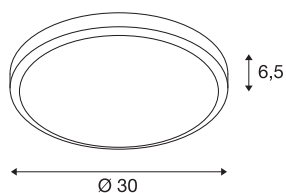

## TECHNISCHE SPECIFICATIES

Art.nr.	229961
Aantal verschillende lichtopeningen	1
IP-code	IP 44
Slagvastheid	0.2 Joule
Montage	Opbouw
Montagebeschrijving	Plafond,Wand
Primaire nominale spanning	220-240V ~50/60Hz
Secundaire stroom / spanning	500 mA
Veiligheidsklasse	I
Wattage	21 W
Omgevingstemperatuur	45 °C
Stroboscopisch effect (SVM)	0.2
Lumen	1430 lm
Lichtkleurtemperatuur	3000 Kelvin
Stralingshoek	120 °
Kleur	wit
CRI	80
LXXBXX gegevens	L70B50
Levensduur	30000 h
Lichtval	direct
Hoogte	6.5 cm
Diameter	30 cm

## Lichtbron

916355	
--------	---

Nettogewicht	1.522 kg
Brutogewicht	1.702 kg
BIG WHITE pagina	812