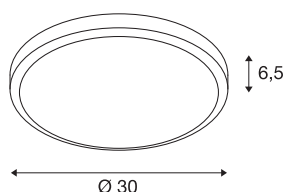

AINOS

takarmatur, LED, 3000 K, rund, hvit, med sensor

SLV AINOS er en robust, vanntett konstruksjon, enten med eller uten sensor. Den runde vegg- og takarmaturet i aluminium har kapslingsklasse IP44 og egner seg til utendørs bruk. armaturet har en integrert, usynlig bevegelsesmelder med mikrobølgeteknologi. Når armaturet installeres, kan brukeren stille inn hvor lenge armaturet skal lyse, med hvilken lysstyrke og i hvilket registreringsområde. Den opalhvite lysflaten skjuler en LED på 18 W og rammes inn av det lakkerte apparathuset. armaturet finnes i flere farger. Den har en integrert LED-Driver og kan kobles direkte til 230 V nettspenning.

TEKNISKE DATA

Art.nr.	229971
EL nummer	3225161
Antall ulike lysuttak	1
IP-kode	IP 44
Slagfasthet	0.2 Joule
Montering	Utenpåliggende montering
Montering detaljer	Tak,Vegg
Primær merkespenning	220-240V ~50/60Hz
Sekundær strøm / spenning	500 mA
Kapslingsgrad	I
Systemeffekt	22 W
Omgivelsestemperatur	45 °C
Nominell standby-effekt	0.5 W
Strobeffekt (SVM)	0.2
Lysytelse	1430 lm
Lysfargetemperatur	3000 Kelvin
Spredningsvinkel	120 °
Farge	hvit
CRI	80
LXXBXX-data	L70B50
Levetid	30000 h
Lysåpning	direkte

Lyskilde

916355		Nettovekt	1.586 kg
		Bruttovekt	1.763 kg
		BIG WHITE side	813