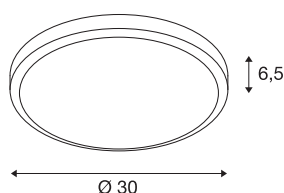

TECHNISCHE SPECIFICATIES

Art.nr.	229971
Aantal verschillende lichtopeningen	1
IP-code	IP 44
Slagvastheid	0.2 Joule
Montage	Opbouw
Montagebeschrijving	Plafond,Wand
Primaire nominale spanning	220-240V ~50/60Hz
Secundaire stroom / spanning	500 mA
Veiligheidsklasse	I
Wattage	22 W
Omgevingstemperatuur	45 °C
Nominaal stand-byvermogen	0.5 W
Stroboscopisch effect (SVM)	0.2
Lumen	1430 lm
Lichtkleurtemperatuur	3000 Kelvin
Stralingshoek	120 °
Kleur	wit
CRI	80
LXXBXX gegevens	L70B50
Levensduur	30000 h
Lichtval	direct
Nettogewicht	1.586 kg

Lichtbron

916355		Brutogewicht	1.763 kg
		BIG WHITE pagina	813