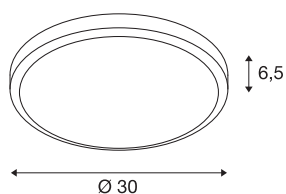

## AINOS

**takarmatur, LED, 3000 K, rund, antrasitt, med sensor**

SLV AINOS er en robust, vanntett konstruksjon, enten med eller uten sensor. Den runde vegg- og takarmaturet i aluminium har kapslingsklasse IP44 og egner seg til utendørs bruk. armaturet har en integrert, usynlig bevegelsesmelder med mikrobølgeteknologi. Når armaturet installeres, kan brukeren stille inn hvor lenge armaturet skal lyse, med hvilken lysstyrke og i hvilket registreringsområde. Den opalhvite lysflaten skjuler en LED på 18 W og rammes inn av det lakkerte apparathuset. armaturet finnes i flere farger. Den har en integrert LED-Driver og kan kobles direkte til 230 V nettspenning.

## TEKNISKE DATA

Art.nr.	229975
EL nummer	3225160
Antall ulike lysuttak	1
IP-kode	IP 44
Slagfasthet	0.2 Joule
Montering	Utenpåliggende montering
Montering detaljer	Tak,Vegg
Primær merkespenning	220-240V ~50/60Hz
Sekundær strøm / spenning	500 mA
Kapslingsgrad	I
Systemeffekt	22 W
Omgivelsestemperatur	45 °C
Nominell standby-effekt	0.5 W
Strobeffekt (SVM)	0.2
Lysytelse	1430 lm
Lysfargetemperatur	3000 Kelvin
Spredningsvinkel	120 °
Farge	antrasitt
CRI	80
LXXBXX-data	L70B50
Levetid	30000 h
Lysåpning	direkte

## Lyskilde

916355	
--------	---

Høyde	6.5 cm
Diameter	30 cm
Nettvekt	1.543 kg
Bruttvekt	1.724 kg
BIG WHITE side	813