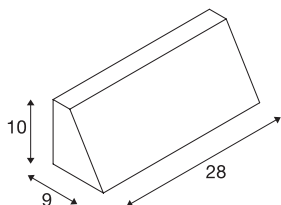

PEMA

venkovní nástěnné svítidlo, TC-(D,H,T,Q)SE, IP65, hranaté, černé, max. 15 W

Nástěnné svítidlo řady PEMA s jednou žárovkou se skládá z lakovaného hliníku a skla, které zakrývá žárovku. Díky krytí IP65 je vhodná pro venkovní oblast. Svítidlo v několika barevných verzích je přímo připojeno k síťovému napětí 230 V.

TECHNICKÁ DATA

Č. výrobku	230030
Objímka	E27
Počet objímek	1
Kód IP	IP 65
Montáž	Nástavba
Podrobnosti montáže	Stěna
Počet propojení	20
Primární jmenovité napětí	220-240V ~50/60Hz
Třída ochrany	I
Příkon	15 W
Maximální teplota prostředí	40 °C
Barva	černá
Šířka	28 cm
Výška	10 cm
Hloubka	9 cm
Hmotnost netto	1.077 kg
Celková hmotnost	1.208 kg
BIG WHITE strana	759