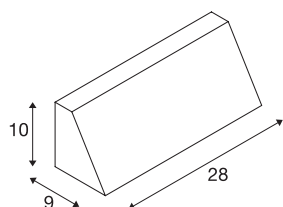

## PEMA®

Outdoor Wandleuchte, TC-(D,H,T,Q)SE, IP65, rechteckig, schwarz, max. 15W

Einflammige Wandleuchte PEMA bestehend aus lackiertem Aluminium und Glas welches das Leuchtmittel abdeckt. Durch Schutzart IP65 für den Außenbereich geeignet. Der elektrische Anschluss der in mehreren Farbversionen verfügbaren Leuchte erfolgt direkt an 230V Netzspannung.

## TECHNISCHE DATEN

Art. Nr.	230030
Fassung	E27
Anzahl Fassungen	1
IP Code	IP 65
Montage	Aufbau
Montagedetails	Wand
Anzahl Durchverdrahtung	20
Primäre Nennspannung	220-240V ~50/60Hz
Schutzklasse	I
Wattage	15 W
maximale Umgebungstemperatur	40 °C
Farbe	schwarz
Breite	28 cm
Höhe	10 cm
Tiefe	9 cm
Nettogewicht	1.077 kg
Bruttogewicht	1.208 kg
BIG WHITE Seite	759