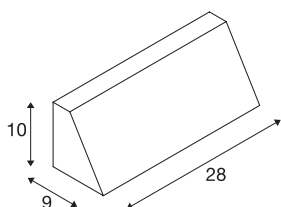

## PEMA

outdoor wandarmatuur, TC-(D,H,T,Q)SE, IP65, rechthoekig, zwart, max. 15W

Het eenvlammige wandarmatuur PEMA is gemaakt van gelakt aluminium en uitgerust met een glazen afdekking. Dankzij beschermklasse IP65 is het armatuur ook geschikt voor gebruik buiten. De lamp is in verschillende kleuruitvoeringen beschikbaar en wordt rechtstreeks op 230V netspanning aangesloten.

## TECHNISCHE GEGEVENS

Art.nr.	230030
Fitting	E27
Aantal fittingen	1
IP-code	IP 65
Montage	opbouw
Montagebeschrijving	wand
Aantal doorvoerbedrading	20
Primaire nominale spanning	220-240V ~50/60Hz
Beschermingsklasse	I
Wattage	15 W
maximale omgevingstemperatuur	40 °C
Kleur	zwart
Breedte	28 cm
Hoogte	10 cm
Diepte	9 cm
Nettogewicht	1.077 kg
Brutogewicht	1.208 kg
BIG WHITE pagina	759