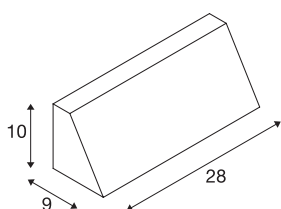

## PEMA

уличный настенный светильник, TC-(D,H,T,Q)SE, IP65, прямоугольный, черный, макс. 15 Вт

Настенный однорожковый светильник PEMA изготовлен из лакированного алюминия и стекла, за которым расположен источник света. Светильник имеет степень защиты IP65 и может использоваться вне помещений. Светильник, доступный в различных цветовых версиях, предназначен для прямого подключения к электросети напряжением 230 В.

## Технические характеристики

Тов. №	230030
Патрон	E27
Количество патронов	1
IP Code	IP 65
Сборка	Накладной
Детали сборки	Стена
Номер сквозного монтажа проводки	20
Номинальное первичное напряжение	220-240V ~50/60Hz
Класс защиты	I
Мощность	15 W
Максимальная температура окружающей среды	40 °C
Цвет	черный
Ширина	28 cm
Высота	10 cm
Глубина	9 cm
Вес нетто	1.077 kg
вес брутто	1.208 kg
BIG WHITE Seite	759