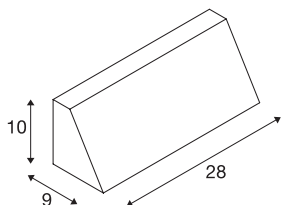

PEMA

venkovní nástěnné svítidlo, TC-(D,H,T,Q)SE, IP65, hranaté, stříbrošedé, max. 15 W

Nástěnné svítidlo řady PEMA s jednou žárovkou se skládá z lakovaného hliníku a skla, které zakrývá žárovku. Díky krytí IP65 je vhodná pro venkovní oblast. Svítidlo v několika barevných verzích je přímo připojeno k síťovému napětí 230 V.

TECHNICKÁ DATA

Č. výrobku	230034
Objímka	E27
Počet objímek	1
Kód IP	IP 65
Montáž	Nástavba
Podrobnosti montáže	Stěna
Počet propojení	20
Primární jmenovité napětí	220-240V ~50/60Hz
Třída ochrany	I
Příkon	15 W
Maximální teplota prostředí	40 °C
Barva	šedá
Šířka	28 cm
Výška	10 cm
Hloubka	9 cm
Hmotnost netto	1.066 kg
Celková hmotnost	1.194 kg
BIG WHITE strana	759