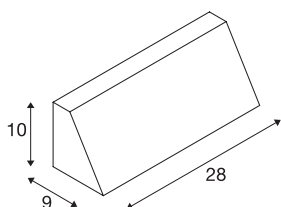

PEMA®

Outdoor Wandleuchte, TC-(D,H,T,Q)SE, IP65, rechteckig, silbergrau, max. 15W

Einflammige Wandleuchte PEMA bestehend aus lackiertem Aluminium und Glas welches das Leuchtmittel abdeckt. Durch Schutzart IP65 für den Außenbereich geeignet. Der elektrische Anschluss der in mehreren Farbversionen verfügbaren Leuchte erfolgt direkt an 230V Netzspannung.

TECHNISCHE DATEN

Art. Nr.	230034
Fassung	E27
Anzahl Fassungen	1
IP Code	IP 65
Montage	Aufbau
Montagedetails	Wand
Anzahl Durchverdrahtung	20
Primäre Nennspannung	220-240V ~50/60Hz
Schutzklasse	I
Wattage	15 W
maximale Umgebungstemperatur	40 °C
Farbe	grau
Breite	28 cm
Höhe	10 cm
Tiefe	9 cm
Nettogewicht	1.066 kg
Bruttogewicht	1.194 kg
BIG WHITE Seite	759