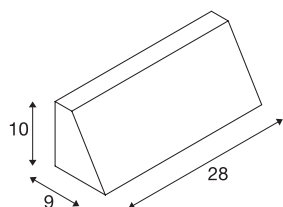

PEMA

luminaria de pared de exterior, TC-(D,H,T,Q)SE, IP44, rectangular, gris plata, 15 W como máximo

Luminaria de pared PEMA compuesta de aluminio esmaltado y vidrio, el cual cubre el led. Apta para su uso en exteriores gracias al grado de protección IP44. La conexión eléctrica de la luminaria disponible en varios colores se realiza directamente a la tensión eléctrica de 230 V.

Datos técnicos

Art. N.º	230034
Número de casquillos	1
Código IP	IP 65
Montaje	Superficie
Detalles de montaje	Pared
Cantidad de cableado transversal	20
Voltaje nominal primario	220-240V ~50/60Hz
Clase de protección	I
Potencia	15 W
Temperatura ambiente máxima	40 °C
Color	gris
Anchura	28 cm
Altura	10 cm
Profundidad	9 cm
Peso neto	1.066 kg
Peso bruto	1.194 kg
Página BIG WHITE	639