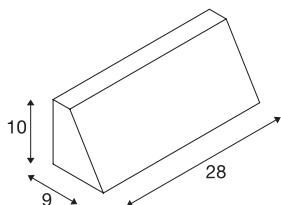

PEMA

lampada a parete, Outdoor TC-(D,H,T,Q)SE, IP65, rettangolare, grigio argento, max. 15W

La lampada da parete monoemissione PEMA è formata da una struttura in alluminio verniciato e da una copertura in vetro. Adatta per l'uso esterno grazie al grado di protezione IP65. La lampada, disponibile in più colori, si allaccia direttamente all'alimentazione elettrica da 230V.

DATI TECNICI

Articolo	230034
Attacco	E27
Numero di attacchi	1
Codice IP	IP 65
Montaggio	Superficie
Dettagli di montaggio	Parete
Numero di cablaggi	20
Tensione nominale primaria	220-240V ~50/60Hz
Classe isolamento	I
Wattaggio	15 W
Temperatura ambiente massima	40 °C
Colore	grigio
Larghezza	28 cm
Altezza	10 cm
Profondità	9 cm
Peso netto	1.066 kg
Peso lordo	1.194 kg
BIG WHITE pagina	759