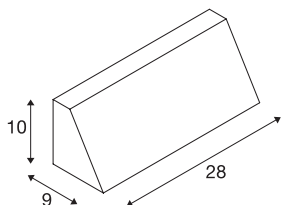

PEMA

utendørs veggarmatur, E27, IP65, rektangulær, sølvgrå, maks. 15 W

PEMA® veggarmatur har én lyskilde og består av lakkert aluminium og glass som dekker lyskilden. Med kapslingsklasse IP65 er den egnet til utendørs bruk. armaturet finnes i flere farger. Den kobles direkte til elektriske anlegg med 230 V nettspenning.

TEKNISKE DATA

Art.nr.	230034
EL nummer	3213061
Sokkel	E27
Antall lyskilder	1
IP-kode	IP 65
Montering	Utenpåliggende montering
Montering detaljer	Vegg
Antall ledningsgjennomføringer	20
Primær merkespenning	220-240V ~50/60Hz
Kapslingsgrad	I
Systemeffekt	15 W
Maksimal omgivelsestemperatur	40 °C
Farge	grå
Bredde	28 cm
Høyde	10 cm
Dybde	9 cm
Nettvekt	1.066 kg
Bruttovekt	1.194 kg
BIG WHITE side	759