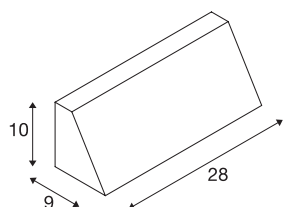

PEMA

outdoor wandarmatuur, TC-(D,H,T,Q)SE, IP65, rechthoekig, zilvergrijs, max. 15W

Het eenvlammige wandarmatuur PEMA is gemaakt van gelakt aluminium en uitgerust met een glazen afdekking. Dankzij beschermklasse IP65 is het armatuur ook geschikt voor gebruik buiten. De lamp is in verschillende kleuruitvoeringen beschikbaar en wordt rechtstreeks op 230V netspanning aangesloten.

TECHNISCHE GEGEVENS

Art.nr.	230034
Fitting	E27
Aantal fittingen	1
IP-code	IP 65
Montage	opbouw
Montagebeschrijving	wand
Aantal doorvoerbedrading	20
Primaire nominale spanning	220-240V ~50/60Hz
Beschermingsklasse	I
Wattage	15 W
maximale omgevingstemperatuur	40 °C
Kleur	grijs
Breedte	28 cm
Hoogte	10 cm
Diepte	9 cm
Nettogewicht	1.066 kg
Brutogewicht	1.194 kg
BIG WHITE pagina	759