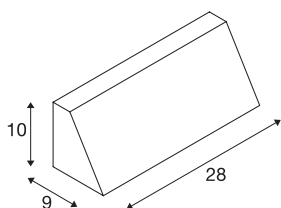

## PEMA

уличный настенный светильник, TC-(D,H,T,Q)SE, IP65, прямоугольный, серебристо-серый, макс. 15 Вт

Настенный однорожковый светильник PEMA изготовлен из лакированного алюминия и стекла, за которым расположен источник света. Светильник имеет степень защиты IP65 и может использоваться вне помещений. Светильник, доступный в различных цветовых версиях, предназначен для прямого подключения к электросети напряжением 230 В.

## Технические характеристики

Тов. №	230034
Патрон	E27
Количество патронов	1
IP Code	IP 65
Сборка	Накладной
Детали сборки	Стена
Номер сквозного монтажа проводки	20
Номинальное первичное напряжение	220-240V ~50/60Hz
Класс защиты	I
Мощность	15 W
Максимальная температура окружающей среды	40 °C
Цвет	серый
Ширина	28 cm
Высота	10 cm
Глубина	9 cm
Вес нетто	1.066 kg
вес брутто	1.194 kg
BIG WHITE Seite	759