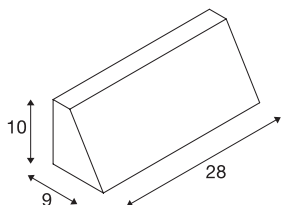

PEMA

zunanja stenska svetilka, TC-(D,H,T,Q)SE, IP65, pravokotna, srebrno siva, maks. 15 W

Stenska svetilka PEMA z eno žarnico je izdelana iz lakiranega aluminija in stekla, ki prekriva žarnico. Spada v zaščitni razred IP65, zato je primerna za zunanjo uporabo. Svetilka, ki je na voljo v različnih barvah, deluje neposredno na omrežju z napetostjo 230 V.

TEHNIČNI PODATKI

Št. art.	230034
Okov	E27
Število okovov	1
IP koda	IP 65
Montaža	Nadgradnja
Podrobnosti montaže	Stena
Število ožičenj	20
Primarna nazivna napetost	220-240V ~50/60Hz
Zaščitni razred	I
El. moč	15 W
maksimalna temperatura okolja	40 °C
Barva	siva
Širina	28 cm
Višina	10 cm
Globina	9 cm
Neto teža	1.066 kg
Bruto teža	1.194 kg
BIG WHITE Stran	759