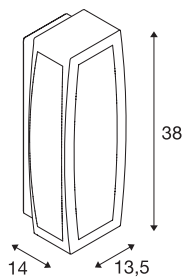

MERIDIAN BOX

venkovní nástěnné svítidlo, TC-(D,H,T,Q)SE, IP54, stříbrošedé, max. 20 W

Nástěnné a stropní přisazené svítidlo řady MERIDIAN vyrobené z hliníku s opálovou PC světelnou plochou. Díky krytí IP54 je svítidlo dostupné v několika barevných verzích vhodných pro venkovní oblast. Elektrické připojení se provádí přímo k síťovému napětí 230 V. Řada MERIDIAN obsahuje dále alternativní nástěnná svítidla s různým designem.

TECHNICKÁ DATA

Č. výrobku	230044
Objímka	E27
Počet objímek	1
Kód IP	IP 54
Třída rázové pevnosti	IK 02
Rázová pevnost	0.2 Joule
Montáž	Nástavba
Podrobnosti montáže	Strop, Stěna
Primární jmenovité napětí	220-240V ~50/60Hz
Třída ochrany	I
Příkon	25 W
Minimální teplota prostředí	-20 °C
Maximální teplota prostředí	45 °C
Barva	šedá
Svítivost	symetrický
Výstup světla	přímé – nepřímé
Šířka	13.5 cm
Výška	38 cm
Hloubka	14 cm
Hmotnost netto	1.661 kg
Celková hmotnost	1.871 kg
BIG WHITE strana	746