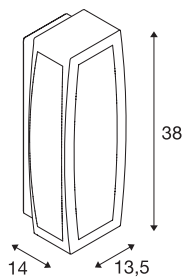

## MERIDIAN BOX

Outdoor Wandleuchte, TC-(D,H,T,Q)SE, IP54, silbergrau, max. 20W

Aus Aluminium gefertigte Wand- und Deckenanbauleuchte der MERIDIAN Serie mit opaler PC Leuchtfläche. Durch die Schutzart IP54 ist die in mehreren Farbversionen verfügbare Leuchte für den Außenbereich geeignet. Der elektrische Anschluss erfolgt direkt an 230V Netzspannung. Die MERIDIAN Serie beinhaltet des Weiteren alternative Wandleuchten in unterschiedlichen Designs.

## TECHNISCHE DATEN

Art. Nr.	230044
Fassung	E27
Anzahl Fassungen	1
IP Code	IP 54
Schlagfestigkeitsklasse	IK 02
Schlagfestigkeit	0.2 Joule
Montage	Aufbau
Montagedetails	Decke,Wand
Primäre Nennspannung	220-240V ~50/60Hz
Schutzklasse	I
Wattage	25 W
minimale Umgebungstemperatur	-20 °C
maximale Umgebungstemperatur	45 °C
Farbe	grau
Lichtstärkeverteilung	symmetrisch
Lichtaustritt	direkt-indirekt
Breite	13.5 cm
Höhe	38 cm
Tiefe	14 cm
Nettogewicht	1.661 kg
Bruttogewicht	1.871 kg
BIG WHITE Seite	746