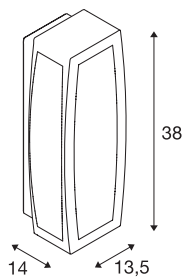

MERIDIAN BOX

Outdoor Wandleuchte, TC-(D,H,T,Q)SE, IP54, silbergrau, max. 20W

Aus Aluminium gefertigte Wand- und Deckenanbauleuchte der MERIDIAN Serie mit opaler PC Leuchtfläche. Durch die Schutzart IP54 ist die in mehreren Farbversionen verfügbare Leuchte für den Außenbereich geeignet. Der elektrische Anschluss erfolgt direkt an 230V Netzspannung. Die MERIDIAN Serie beinhaltet des Weiteren alternative Wandleuchten in unterschiedlichen Designs.

TECHNISCHE DATEN

Art. Nr.	230044
Fassung	E27
Anzahl Fassungen	1
IP Code	IP 54
Schlagfestigkeitsklasse	IK 02
Schlagfestigkeit	0.2 Joule
Montage	Aufbau
Montagedetails	Decke,Wand
Primäre Nennspannung	220-240V ~50/60Hz
Schutzklasse	I
Wattage	25 W
minimale Umgebungstemperatur	-20 °C
maximale Umgebungstemperatur	45 °C
Farbe	grau
Lichtstärkeverteilung	symmetrisch
Lichtaustritt	direkt-indirekt
Breite	13.5 cm
Höhe	38 cm
Tiefe	14 cm
Nettogewicht	1.661 kg
Bruttogewicht	1.871 kg
BIG WHITE Seite	746