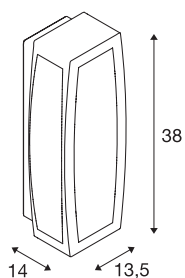

MERIDIAN BOX

luminaria de pared de exterior, TC-(D,H,T,Q)SE, IP54, gris plata, 20 W como máximo

Luminaria de superficie pared y techo de aluminio de la serie MERIDIAN con una superficie de iluminación de policarbonato opalino. Gracias al grado de protección IP54, la luminaria disponible en varios colores es apta para su uso en exteriores. La conexión eléctrica se realiza directamente a la tensión eléctrica de 230 V. Además, la serie MERIDIAN incluye luminarias de pared alternativas en diseños diferentes.

Datos técnicos

Art. N.º	230044
Número de casquillos	1
Código IP	IP 54
Montaje	Superficie
Detalles de montaje	Techo,Pared
Voltaje nominal primario	220-240V ~50/60Hz
Clase de protección	I
Potencia	25 W
Color	gris
Distribución de la intensidad luminosa	simétrica
Salida de la luz	Directa - indirecta
Anchura	13.5 cm
Altura	38 cm
Profundidad	14 cm
Peso neto	1.704 kg
Peso bruto	1.928 kg
Página BIG WHITE	1